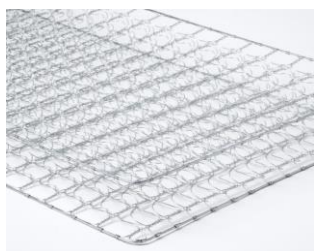

マットレス「J-rest」に関する商品概要は下記の通りです。

※…一本の鋼線で編み上げられたスプリングが、体圧を面全体で受け止めるため、部分的な落ち込みを軽減、耐久性も向上します。また、個々のスプリングを布で包むなどの加工を施していないため、通気性に優れ、高温多湿の日本の気候に最適な構造となっています。

フランスベッドホールディングス株式会社

マットレス「J-rest」 展示概要

【展示開始日】 2019年9月2日(月)

<https://www.low-ya.com/ext/feature/jrest.html>

マットレス「J-rest」 商品概要

J-rest
mattress

【特長】

1. “日本人の睡眠”に適した高密度連続スプリング®を採用
2. 快適な寝心地をつくる6層構造
3. 安心安全なメイド・イン・ジャパン

高密度連続スプリング®

- ①不織布
- ②樹脂綿
- ③ウレタン
- ④不織布
- ⑤フェルト
- ⑥熟成パームパッド

6層構造

【仕様・価格】

<J-rest ベーシックスタンダード/J-rest ベーシックプレミアムハード>

しっかりと身体を支える、安定感のある寝心地の新スタンダード・マットレスです。硬めの寝心地のハードタイプも展開しています。

	サイズ	<ul style="list-style-type: none"> ・シングル: 幅 970 × 長さ 1,950 × 高さ 200mm ・セミダブル: 幅 1,220 × 長さ 1,950 × 高さ 200mm ・ダブル: 幅 1,400 × 長さ 1,950 × 高さ 200mm
	スプリング	高密度連続スプリング®
	カラー	ホワイト、チャコールグレー
	生地	ホワイト: ポリエステル 85%、アクリル 15% チャコールグレー: ポリエステル 60%、綿 20%、レーヨン 20%
	詰物	樹脂綿、ウレタン、不織布、フェルト、熟成パームパッド
	価格	<ul style="list-style-type: none"> ・シングル: 32,398 円(税抜) / 34,990 円(税込) ・セミダブル: 37,028 円(税抜) / 39,990 円(税込) ・ダブル: 41,657 円(税抜) / 44,990 円(税込)

<J-rest ナミノエ>

吸湿性、保温性に優れた羊毛入り。高級仕様のジャンプキルトを採用。厚手のざっくりとした生地
で、高い耐久性を実現し身体をしっかりと支えます。

	サイズ	<ul style="list-style-type: none"> ・シングル:幅 970×長さ 1,950×高さ 240mm ・セミダブル:幅 1,220×長さ 1,950×高さ 240mm ・ダブル:幅 1,400×長さ 1,950×高さ 240mm
	スプリング	高密度連続スプリング®
	カラー	ブラウン、ネイビー
	生地	ポリエステル 100%
	詰物	不織布、羊毛綿、樹脂綿、高密度ウレタン、ハードウレタン、フェルト、補強ネット
	価格	<ul style="list-style-type: none"> ・シングル:46,287 円(税抜)／49,990 円(税込) ・セミダブル:50,917 円(税抜)／54,990 円(税込) ・ダブル:55,546 円(税抜)／59,990 円(税込)