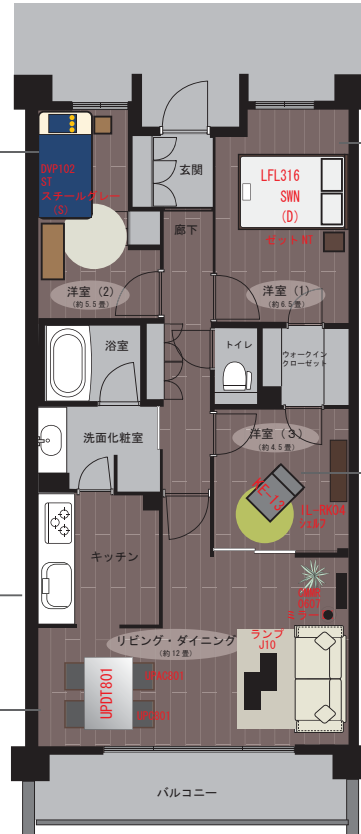

パークハウス稲毛台町 301

Room Plan

パークハウス稲毛台街 301

<http://www.ph-inage.com>

JR 総武線「稲毛駅」から徒歩 8 分。風格ある地上 3 階建ての低層フォームでの総戸数 28 邸宅です。

301 号室は 1 階に位置し、プライベート空間にゆとりの専用庭を有する心地良い間取りです。リビングには 2.5 人掛けの総革ソファをセレクト。ひと続きの洋間には読書コーナーを設け、スライド扉を開け放せば L&D に自然と家族が集う広々空間が生まれます。

子供部屋のベッドはホテルタイプのダブルクッションを採用。ファブリックは洗濯できるカバーリング。

寝心地も機能性もこだわりました。

KIDS BEDROOM

MASTER BEDROOM

ROOM 3

LIVING ROOM

DININGROOM

KITCHIN /REST ROOM