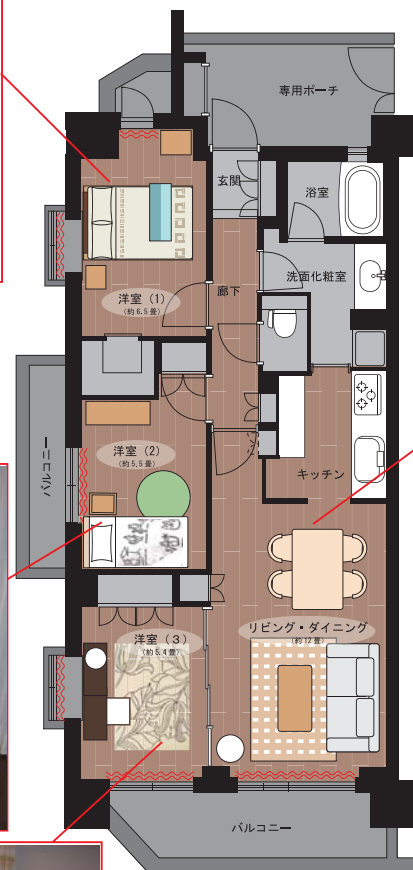

千歳烏山Eタイプ Room Plan

FranceBed