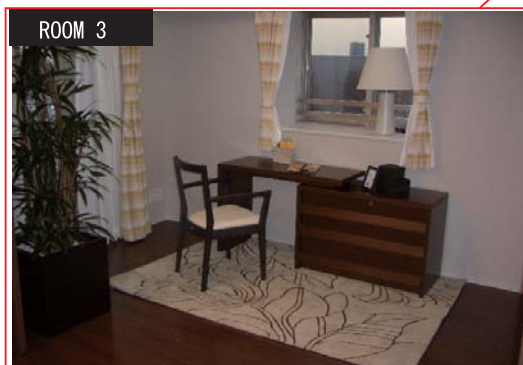

千歳烏山Eタイプ Room Plan

FranceBed