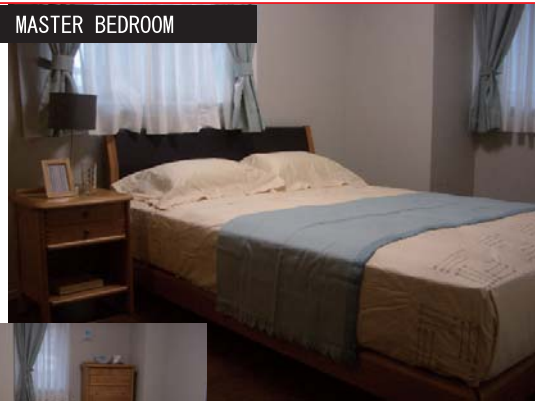

千歳烏山Eタイプ Room Plan

FranceBed