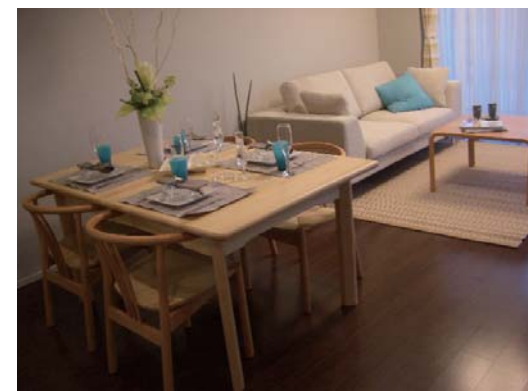

千歳烏山Eタイプ Room Plan

FranceBed