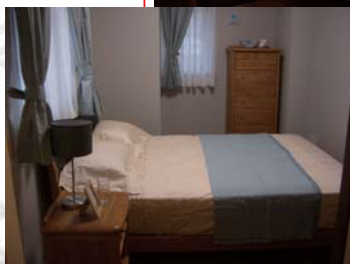

千歳烏山Eタイプ Room Plan

FranceBed