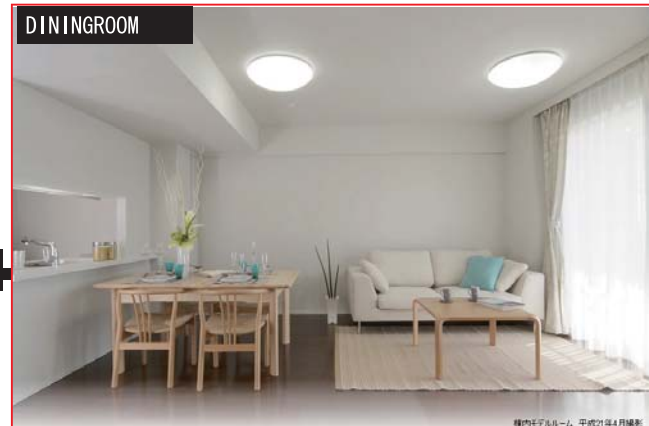

千歳烏山Eタイプ Room Plan

FranceBed