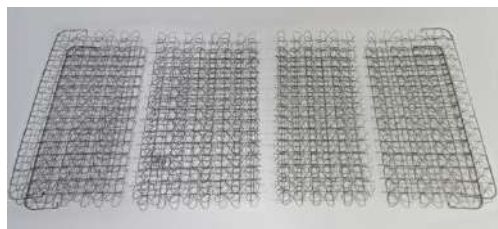

※1 解体・分別が容易なことでのリサイクルしやすい構造をもつスプリングマットレス  
 <解体・分別しやすいマットレス構造「MORELIY®N」>

生活者が一人でも簡単に分解、分別ができる構造  
 環境配慮型解体システム「MORELIY®N(モアリーエヌ)」の概要

【特長】

- <環境保全> 残留廃棄物がほとんどないため、環境に負荷をかけない持続可能な社会活動が可能。
- <サーマルリサイクル> 廃棄物を焼却したときの熱エネルギーを再利用し、温室効果ガスの排出を抑え、埋め立てゴミを低減。
- <マテリアルリサイクル> 解体したスプリングは新しいスプリングへ作り替え、資源を有効活用。
- <解体が容易> 工具なしで解体可能な構造であり、人にも優しい設計。

生地、詰め物、スプリングが干渉していないので簡単に分解できる(工具不要)

生地と詰め物、スプリングに分別。  
 素材にあった処分が可能。

スプリングはご自身が扱いやすい大きさにカットができる

<自治体別マットレス収集方法>

適正処理困難物に指定されるスプリングマットレスは、自治体によって処理方法が異なります。

2020年10月に行ったフランスベッドの独自調査によると26%の自治体で個人の持ち込み・解体を行わなければ処分をしない、また、18%の自治体では収集・処理しないという結果でした。