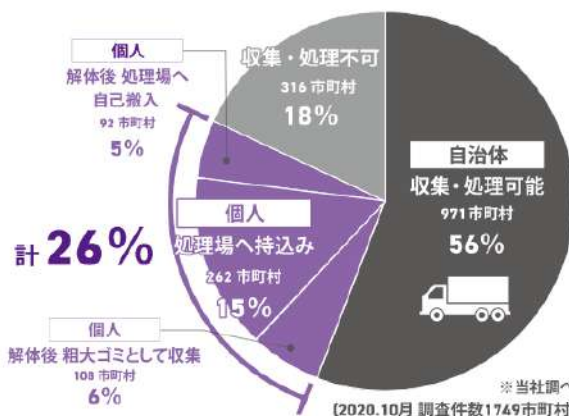

生地、詰め物、スプリングが干渉していないので簡単に分解できる(工具不要)

生地と詰め物、スプリングに分別。  
 素材にあった処分が可能。

スプリングはご自身が扱いやすい大きさにカットができる

<自治体別マットレス収集方法>

適正処理困難物に指定されるスプリングマットレスは、自治体によって処理方法が異なります。

2020年10月に行ったフランスベッドの独自調査によると26%の自治体で個人の持ち込み・解体を行わなければ処分をしない、また、18%の自治体では収集・処理しないという結果でした。

自治体別マットレス収集方法リサーチ