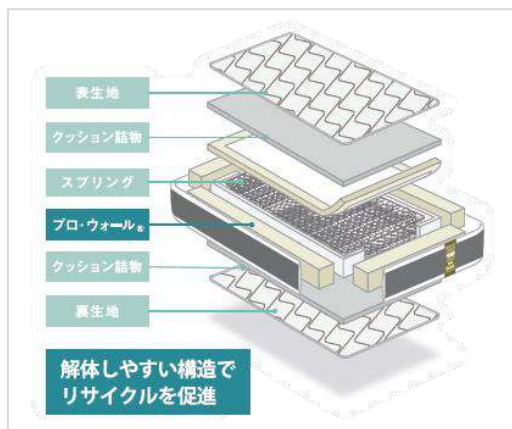

※1 解体・分別が容易なことでのリサイクルしやすい構造をもつスプリングマットレス
<解体・分別しやすいマットレス構造「MORELIY®N」>

生活者が一人でも簡単に分解、分別ができる構造
環境配慮型解体システム「MORELIY®N(モアリーエヌ)」の概要

【特長】

- <環境保全> 残留廃棄物がほとんどないため、環境に負荷をかけない持続可能な社会活動が可能。
- <サーマルリサイクル> 廃棄物を焼却したときの熱エネルギーを再利用し、温室効果ガスの排出を抑え、埋め立てゴミを低減。
- <マテリアルリサイクル> 解体したスプリングは新しいスプリングへ作り替え、資源を有効活用。
- <解体が容易> 工具なしで解体可能な構造であり、人にも優しい設計。