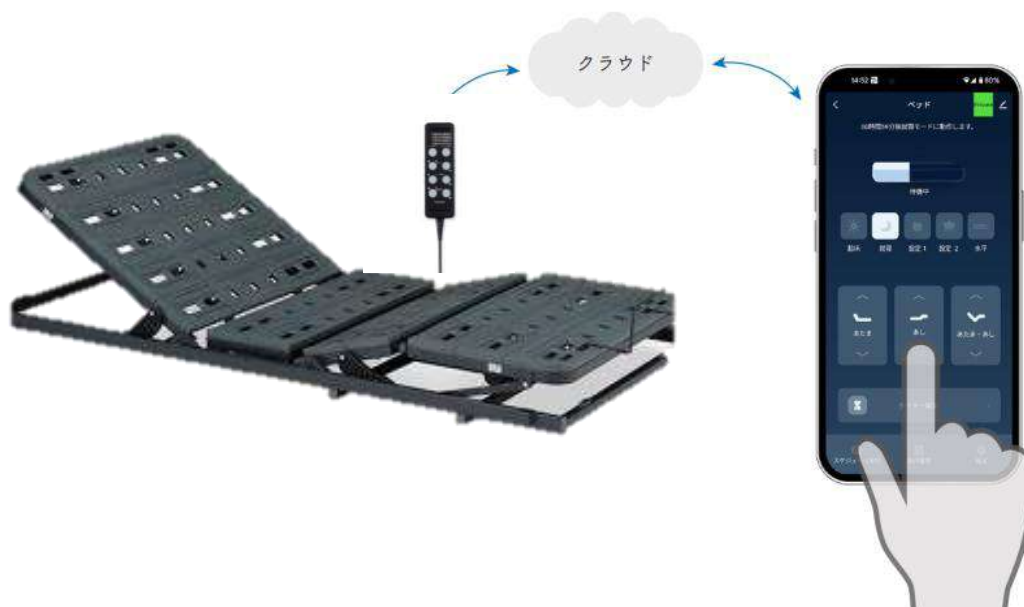

### ※<sup>3</sup>IoT 対応の薄型電動リクライニングユニット

<薄型電動リクライニングユニット IoT 対応>

フランスベッドの通常のベッドフレームに載せるだけで、背上げ脚上げの連動・独立駆動ができるベッドに変化する薄型電動リクライニングユニット。

Wi-Fi 環境下で専用のスマートフォンアプリ(France Bed HOME)を利用することで、スマートフォンでベッドの操作が可能です。タイマー機能やスケジュール機能を使えば、毎日決まった時間にベッドの背を上げて起床を促したり、就寝前に背上げをした状態で眠ってしまっても、設定した時間になるとフラット(平ら)の状態へ戻ったりするなど、規則正しい生活習慣を得るためのサポートになります。またスマートスピーカーと専用アプリ(France Bed HOME)を連携することで簡単に音声操作が可能となり、エアコンや照明などさまざまな IoT 対応家電を活用した快適な暮らしを演出します。