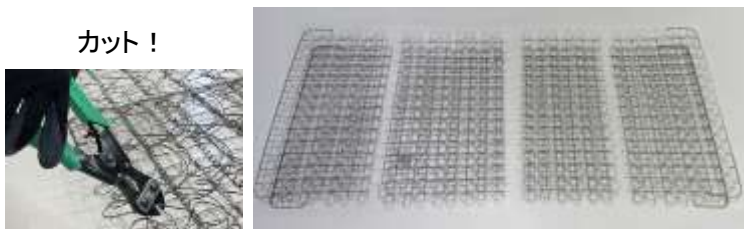

## 解体・分別が容易なことでリサイクルしやすい構造をもつスプリングマットレス <解体・分別しやすいマットレス構造「MORELIY®N」>

生活者が一人でも簡単に分解、分別ができる構造  
 環境配慮型解体システム「MORELIY®N(モアリーエヌ)」の概要

### 【特長】

<環境保全> 残留廃棄物がほとんどないため、環境に負荷をかけない持続可能な社会活動が可能。

<サーマルリサイクル> 廃棄物を焼却したときの熱エネルギーを再利用し、温室効果ガスの排出を抑え、埋め立てゴミを低減。

<マテリアルリサイクル> 解体したスプリングは新しいスプリングへ作り替え、資源を有効活用。

<解体が容易> 工具なしで解体可能な構造であり、人にも優しい設計。

生地、詰め物、スプリングが干渉していないので簡単に分解できる(工具不要)

生地と詰め物、スプリングに分別。  
 素材にあった処分が可能。

スプリングはご自身が扱いやすい大きさにカットができる