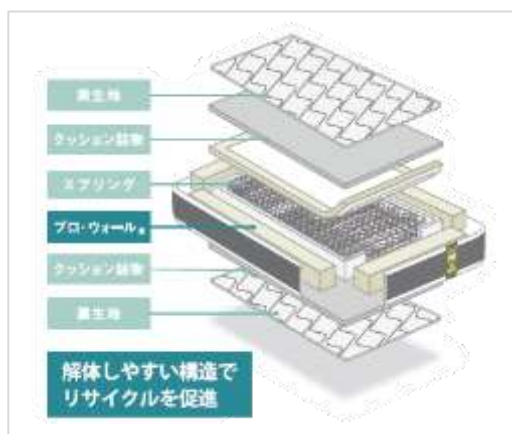

【営業時間】 10 時～18 時

【定休日】 水・木曜日・夏季休暇・年末年始休暇

【展示スペース】 約 800 ㎡ (約 240 坪)

【電話番号】 0565-36-0066

【駐車場】 駐車場完備

サステナブル仕様にリニューアル  
「THE FRANCEBED」

特定管理医療機器認定の  
ベッド型マッサージ器「ラミダス」

## 解体・分別が容易なことでリサイクルしやすい構造をもつスプリングマットレス <解体・分別しやすいマットレス構造「MORELIY®N」>

生活者が一人でも簡単に分解、分別ができる構造  
 環境配慮型解体システム「MORELIY®N(モアリーエヌ)」の概要